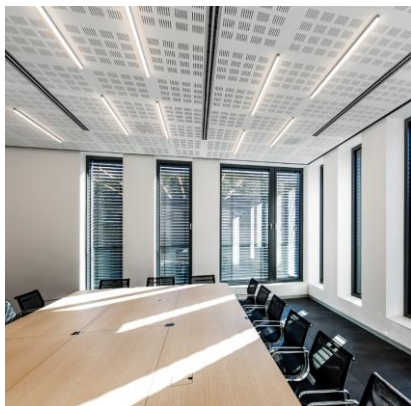

SPINAled Anbauleuchte 120cm glanzverchromt
Artikelnummer 17-4000.120.30.1

729,60 €
inkl. 20% MwSt

NOSTRAFORMA

Die Anbauleuchte SPINAled ermöglicht den uneingeschränkten Einsatz für zukunftsweisende Lichtkonzepte. Konverter inklusive. EEL=A++, A+, A

Marke	Ribag
Designer	Design by Daniel Kübler & Erwin Egli
Anwendung	Küche , Stiegenhaus , Vorzimmer , Badezimmer
Maße	Länge 120cm Breite 4cm Höhe 6,2cm
Leuchtmittel	inkl. LED 16W 1720lm 3000K dimmbar, inkl. Konverter
Material	
Farbe	chrom
Schutzklasse	IP 20
Lieferzeit	2-3 Wochen

RIBAG