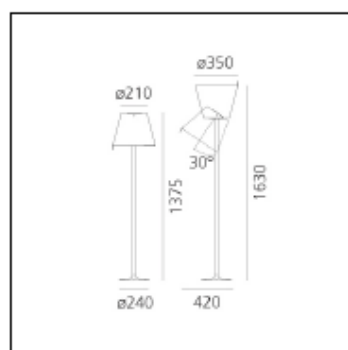

Melampo Floor - Bronze Ecrù

Adrien Gardère

LUMINAIRE

- Watt: **34W**
- Spannung (V): **220V-240V**
- Lichtstrom (lm): **2279lm**
- Efficiency: **58%**
- Efficacy: **67.03lm/W**
- CRI: **80**

Anmerkungen

Adjustable diffuser into three different positions.

BESCHREIBUNG

Base in painted zamac; painted aluminium stem; diffuser in silk satin fabric on a plastic frame.

ARTIKELNUMMER: 0123020A

FUNKTIONEN

- Artikelnummer: **0123020A**
- Farbe: **Ecrù**
- Installation: **Stehleuchte**
- Material: **Aluminium, zamak, silk satin fabric and technopolymer**
- Serie: **Design Collection**
- Anwendungsbereich: **Innenbeleuchtung**
- Einsatzbereich: **Hospitality, Residential**
- Lichtverteilung: **diffus, direkt, verstellbar, indirekt**
- design: **Adrien Gardère**

DIMENSION

- Höhe: **cm 137**
- Breite: **cm 35**
- Durchmesser Fuß: **cm 24**
- Max Erweiterungslänge: **cm 163**
- Neigung: **cm 30**
- Widerstand: **N/D**
- Glühdrahttest: **650°**

LICHTQUELLEN NICHT ENTHALTEN

- Kategorie: **LED RETROFIT**
- Anzahl: **2**
- Watt: **17W**