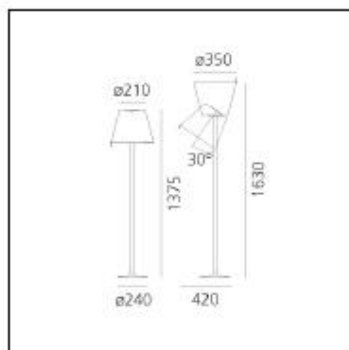

## LUMINAIRE

- Watt: **34W**
- Spannung (V): **220V-240V**
- Lichtstrom (lm): **2279lm**
- Efficiency: **58%**
- Efficacy: **67.03lm/W**
- CRI: **80**

## DIMENSION

- Höhe: **cm 137**
- Breite: **cm 35**
- Durchmesser Fuß: **cm 24**
- Max Erweiterungslänge: **cm 163**
- Neigung: **cm 30**
- Widerstand: **N/D**
- Glühdrahttest: **650°**