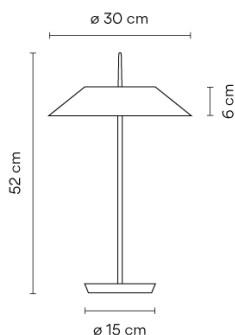

5505

Design von Diego Fortunato

Die Leuchte Mayfair ist eine Kreation des Designers Diego Fortunato.

Sämtliche Modelle der Kollektion Mayfair nutzen LED-Beleuchtung und sind in vielen verschiedenen Ausführungen erhältlich, wie zum Beispiel in Weiß, Schwarz, Gold, und Kupfer.

Modellblatt

Farbe	20 Gold Mayfair gold
	93 Weiss Mayfair RAL 9016
	67 Kupfer satiniert matt Mayfair kupferbraun
	18 Graphit-grau Mayfair RAL 7016

LED-Temperaturfarbe	2700 K
Dimmen	Sensor
Installationstyp	Surface Canopy / Mit Stecker

Materialien	Schirm: Edelstahl Diffuser: Polycarbonat Rohr vertikal: Stahl Basis: Zamak

Lichtquelle	1 x LED STRIP 24V 12,6W 1 x LED STRIP 24V 2,4W D

LED	CRI>90 1841 lm 96 2700 K

Driver	CV - Constant Voltage 100-240 V 50/60 HZ

Bemerkungen	Steckertrafo 24V Optischer Sensor auf der Fussplatte

☐	☒	Dimmer	☒	LED
☒	☐	IP20	☒	Bi-volt
☐	☐	☐	☒	50-60Hz

Anwendung	Tischleuchten

Verpackung	1 Kartons 0.615 m x 0.35 m x 0.22 m Bruttogewicht 4.9 Nettogewicht 4.41 Vol. 0.0473

Lichteffect

Allgemeinbeleuchtung

Beleuchtungskörper, der den Lichtstrom so lenkt, das das Licht von Wand oder Decke reflektiert wird.

Photometrische Daten

Effizienz	22.66%
Koordinatensystem	CG
Gesamtfluss	1840.50
Höchster Wert	68.63

Andere Anwendungen

Alle unsere Produkte haben eine fünfjährige Garantie. Lesen Sie unsere rechtlichen Bedingungen unter

Vibia Lighting, S.L.U.

Office / Oficina
Progrés 4-6. 08850 Gavà. Barcelona, Spain.

International T +34 934 796 971
Spain / Portugal T +34 934 796 970

customer.service@vibia.com
vibia.com