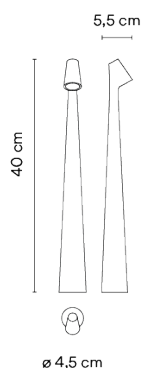

5585

Design von Francisco Gómez Paz

Die Tischlampe Africa wird durch einen schlanken konischen Ständer definiert, der in einen schlichten eleganten Kopfteil übergeht. Africa ist tragbar, da sie von einer aufladbaren Batterie betrieben wird. Anhand des Schalters am Kopfteil wird sie an- und ausgeschaltet und kann zudem gedimmt werden. In Kombination mit einem weiteren Exemplar der Kollektion kommt sie perfekt zur Geltung.

Modellblatt

Farbe		29 Brown D1 NCS S 8005-Y50R
		24 Beige M1 NCS S 2005-Y50R
		38 Terra Dark NCS S 5040-Y70R
		25 Beige D1 NCS S 4005-Y50R

LED-Temperaturfarbe 2700 K

Dimmen Push

Installationstyp Portable Akkuleuchte

Materialien Körper: Alu
Diffuser: Polycarbonat

Lichtquelle 1 x LED 4,5W 500mA

LED CRI>90 108,44
2700 K

Driver Constant Voltage 100~240 V V

Anwendung Tischleuchten

Verpackung 1 Kartons
Bruttogewicht 1.23
Nettogewicht 0.9

Lichteffekt

Allgemeinbeleuchtung

Beleuchtungskörper, der den Lichtstrom so lenkt, das das Licht von Wand oder Decke reflektiert wird.

Photometrische Daten

Effizienz	108.444
Koordinatensystem	CG
Gesamtfluss	488 lm
Höchster Wert	1174.12 cd/klm

Andere Anwendungen

Alle unsere Produkte haben eine fünfjährige Garantie. Lesen Sie unsere rechtlichen Bedingungen unter www.vibia.com/warranty

Vibia Lighting, S.L.U.

Office / Oficina
Progrés 4-6. 08850 Gavà. Barcelona, Spain.

International T +34 934 796 971
Spain / Portugal T +34 934 796 970

customer.service@vibia.com
vibia.com