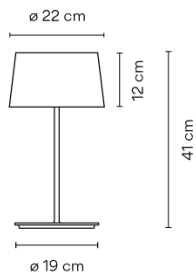

4896

Design von Ramos & Bassols

Warm als Tischleuchte mit edlem Schirm aus Aluminium, die sich mit ihrem warmen und eleganten Licht perfekt in jede Umgebung einfügt. Design von Ramos und Bassols. Als Lichtquelle dienen LEDs.

Modellblatt

Farbe	25 Beige D1 NCS S 4005-Y50R
	10 White NCS S 0300-N
	28 Brown M1 NCS S 4020-Y60R
	56 Green D1 NCS S 7010-G30Y

Dimmen On/ Off

Installationstyp Mit Stecker / Surface Canopy

Materialien Basis: Edelstahl
Rohr vertikal: Alu

Lichtquelle 3 x LED G9 230V 3W 2800K MEGAMAN

Bemerkungen Schalter am Kabel

Verpackung 2 Kartons
0,21 m x 0,48 m x 0,21 m
Bruttogewicht 3,1
Nettogewicht 2,79
Vol. 0.0386

Lichteffekt

Allgemeinbeleuchtung

Beleuchtungskörper für die allgemeine Beleuchtung, der das Licht gleichmäßig in alle Richtungen verteilt.