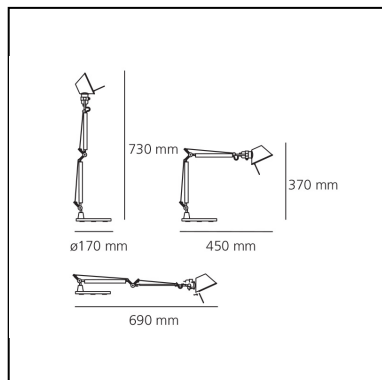

Tolomeo Micro Table - Aluminium - Body Lamp + Base

Michele De Lucchi
Giancarlo Fassina

IP20   

LUMINAIRE

- Watt: **5W**
- Spannung (V): **220V-240V**
- Lichtstrom (lm): **267lm**
- Efficiency: **57%**
- Efficacy: **53.33lm/W**
- CRI: **80**

Anmerkungen

Interchangeable support: table base, clamp, desk fixed support and twin support that allows two independent lamp units to be fitted. Possibility to mount LED source on E14 Socket

BESCHREIBUNG

Ausrichtbarer Arm aus glänzendem Aluminium; Gelenke aus poliertem Aluminium; Schirm aus mattem Aluminium. Auswechselbare Befestigungen: Tischfuß, Klemme, Schraubbefestigung oder fest installierte Montageplatte zur Befestigung von zwei Leuchten. Mit Federausgleichsystem. Der Code bezieht sich nur auf den Leuchtenkörper

DIMENSION

- Länge: **450 mm**
- Höhe: **370 mm**
- Durchmesser Fuß: **170 mm**
- Max Erweiterungslänge: **730 mm**
- Max Erweiterungsbreite: **690 mm**

LICHTQUELLEN NICHT ENTHALTEN

- Kategorie: **LED RETROFIT**
- Anzahl: **1**
- Watt: **4W**
- Sockel: **E14**