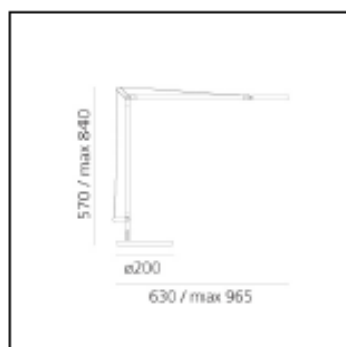

LUMINAIRE

- Watt: **8W**
- Spannung (V): **100-240V**
- Lichtstrom (lm): **360lm**
- CCT: **2700K**
- Efficiency: **54%**
- Efficacy: **45.00lm/W**
- CRI: **90**
- Dimmer Typology: **Microswitch Dimmer**

Anmerkungen

Microswitch dimmer.
Code related only to the body lamp, to be completed with the base/support.

BESCHREIBUNG

Demetra ist essentiell, funktional, zeitlos. Im Sinne von Naoto Fukasawas „Without Thought“-Ansatz ist sie absolut „natürlich“, wie ein spontaner Ausdruck der harmonischen Beziehung zwischen Benutzer, Objekt und Umgebung. Das Licht, das sich perfekt zum Lesen eignet, kann verschiedene Atmosphären gestalten und dem Rhythmus unserer Aktivitäten folgen, ob zu Hause oder am Arbeitsplatz, auch dank der Möglichkeit, einen Bewegungssensor zu integrieren, der die Beleuchtung der Leuchte in Abhängigkeit von der Nähe des Benutzers steuert.

FUNKTIONEN

- Produktcode: **1734W10A**
- Farbe: **Anthrazitgrau**
- Installation: **Tischleuchte**
- Material: **aluminium, technopolymer, steel**
- Serie: **Design Collection**
- Einsatzbereich: **Hospitality, Residential**
- Lichtverteilung: **Direktes und verstellbares Licht**
- design: **Naoto Fukasawa**

DIMENSION

- Länge: **630 mm**
- Breite: **200 mm**
- Höhe: **350 mm**
- Durchmesser Fuß: **200 mm**
- Max Erweiterungslänge: **840 mm**
- Max Erweiterungsbreite: **965 mm**
- Widerstand: **N.D.**
- Glühdrahttest: **750°**

INKLUSIVE LICHTQUELLEN

- Kategorie: **Led**
- Anzahl: **1**
- Watt: **8W**
- Lichtstrom (lm): **730lm**
- Farbtemperatur(K): **2700K**
- CRI: **90**
- Color Tolerance: **MacAdam 2SDCM**