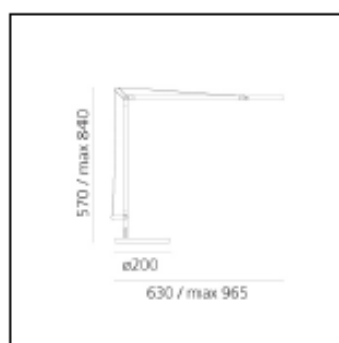

LUMINAIRE

- Watt: **8W**
- Spannung (V): **100-240V**
- Lichtstrom (lm): **360lm**
- CCT: **2700K**
- Efficiency: **54%**
- Efficacy: **45.00lm/W**
- CRI: **90**
- Dimmer Typology: **Microswitch Dimmer**

Anmerkungen

Microswitch dimmer.
Code related only to the body lamp, to be completed with the base/support.

BESCHREIBUNG

Demetra ist essentiell, funktional, zeitlos. Im Sinne von Naoto Fukasawas „Without Thought“-Ansatz ist sie absolut „natürlich“, wie ein spontaner Ausdruck der harmonischen Beziehung zwischen Benutzer, Objekt und Umgebung. Das Licht, das sich perfekt zum Lesen eignet, kann verschiedene Atmosphären gestalten und dem Rhythmus unserer Aktivitäten folgen, ob zu Hause oder am Arbeitsplatz, auch dank der Möglichkeit, einen Bewegungssensor zu integrieren, der die Beleuchtung der Leuchte in Abhängigkeit von der Nähe des Benutzers steuert.

FUNKTIONEN

- Produktcode: **1734W20A**
- Farbe: **Weiß**
- Installation: **Tischleuchte**
- Material: **aluminium, technopolymer, steel**
- Serie: **Design Collection**
- Einsatzbereich: **Hospitality, Residential**
- Lichtverteilung: **Direktes und verstellbares Licht**
- design: **Naoto Fukasawa**

DIMENSION

- Länge: **630 mm**
- Breite: **200 mm**
- Höhe: **350 mm**
- Durchmesser Fuß: **200 mm**
- Max Erweiterungslänge: **840 mm**
- Max Erweiterungsbreite: **965 mm**
- Widerstand: **N.D.**
- Glühdrahttest: **750°**

INKLUSIVE LICHTQUELLEN

- Kategorie: **Led**
- Anzahl: **1**
- Watt: **8W**
- Lichtstrom (lm): **730lm**
- Farbtemperatur(K): **2700K**
- CRI: **90**
- Color Tolerance: **MacAdam 2SDCM**