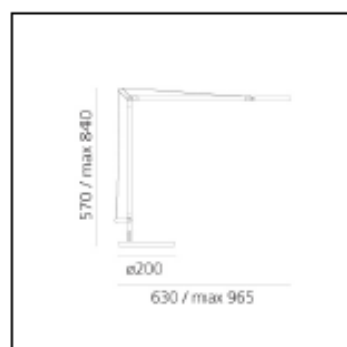

LUMINAIRE

- Watt: **8W**
- Spannung (V): **100-240V**
- Lichtstrom (lm): **360lm**
- CCT: **2700K**
- Efficiency: **54%**
- Efficacy: **45.00lm/W**
- CRI: **90**
- Dimmer Typology: **Microswitch Dimmer**

Anmerkungen

Microswitch dimmer.
Code related only to the body lamp, to be completed with the base/support.

BESCHREIBUNG

Demetra ist essentiell, funktional, zeitlos. Im Sinne von Naoto Fukasawas „Without Thought“-Ansatz ist sie absolut „natürlich“, wie ein spontaner Ausdruck der harmonischen Beziehung zwischen Benutzer, Objekt und Umgebung. Das Licht, das sich perfekt zum Lesen eignet, kann verschiedene Atmosphären gestalten und dem Rhythmus unserer Aktivitäten folgen, ob zu Hause oder am Arbeitsplatz, auch dank der Möglichkeit, einen Bewegungssensor zu integrieren, der die Beleuchtung der Leuchte in Abhängigkeit von der Nähe des Benutzers steuert.

FUNKTIONEN

- Produktcode: **1734W50A**
- Farbe: **Opaque Black**
- Installation: **Tischleuchte**
- Material: **aluminium, technopolymer, steel**
- Serie: **Design Collection**
- Einsatzbereich: **Hospitality, Residential**
- Lichtverteilung: **Direktes und verstellbares Licht**
- design: **Naoto Fukasawa**

DIMENSION

- Länge: **630 mm**
- Breite: **200 mm**
- Höhe: **350 mm**
- Durchmesser Fuß: **200 mm**
- Max Erweiterungslänge: **840 mm**
- Max Erweiterungsbreite: **965 mm**
- Widerstand: **N.D.**
- Glühdrahttest: **750°**

INKLUSIVE LICHTQUELLEN

- Kategorie: **Led**
- Anzahl: **1**
- Watt: **8W**
- Lichtstrom (lm): **730lm**
- Farbtemperatur(K): **2700K**
- CRI: **90**
- Color Tolerance: **MacAdam 2SDCM**