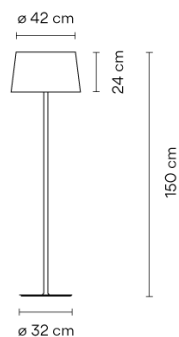

4906

Design von Ramos & Bassols

WARM ist eine Stehleuchte mit einem aus Alu-schirm bestehenden Leuchtschirm, die sich mit ihrem warmen und eleganten Licht perfekt in jede Umgebung einfügt. Das Design stammt von Ramos & Bassols.

Modellblatt

Farbe	56 Green D1 NCS S 7010-G30Y
	28 Brown M1 NCS S 4020-Y60R
	10 White NCS S 0300-N
	25 Beige D1 NCS S 4005-Y50R

Dimmen On/ Off

Installationstyp Surface Canopy / Mit Stecker

Materialien Basis: Edelstahl
Rohr vertikal: Alu

Lichtquelle 3 x MASTER LEDBULB E27 230V 13W
3 x COMPACT FLUORESCENT E27 230V 20W

Bemerkungen Schalter am Kabel

Verpackung 2 Kartons
1.71 m x 0.36 m x 0.381 m
Bruttogewicht 11.6
Nettogewicht 10.44
Vol. 0.306

Lichteffect

Allgemeinbeleuchtung

Beleuchtungskörper für die allgemeine Beleuchtung, der das Licht gleichmäßig in alle Richtungen verteilt.