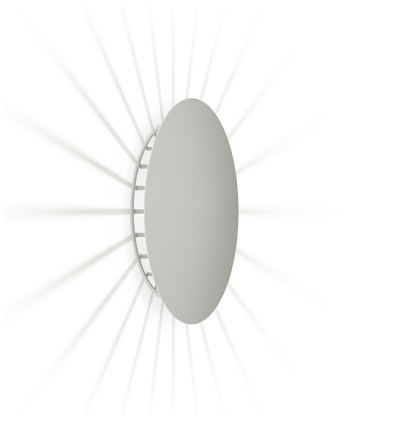

4720

Design von Jordi Vilardell & Meritxell Vidal

Meridiano als Outdoor-Wandleuchte. Design von Jordi Vilardell und Meritxell Vidal. Erhältlich in drei Farben: Khaki, Grün und gebrochenes Weiß.

Modellblatt

Farbe

- 58 Cremeweiss
Pantone Warm Gray 2 U
- 07 Khaki
RAL 7006

LED-Temperaturfarbe 2700 K

Dimmen On/ Off

Installationstyp Surface Canopy

Materialien Basis: Edelstahl

Lichtquelle 1 x LED 9W 350mA
D

LED CRI>90 1041 lm 116
2700 K

Lichteffect

Allgemeinbeleuchtung

Beleuchtungskörper, der den Lichtstrom so lenkt, das das Licht von Wand oder Decke reflektiert wird.

Photometrische Daten

Andere Anwendungen

Alle unsere Produkte haben eine fünfjährige Garantie.
Lesen Sie unsere rechtlichen Bedingungen unter