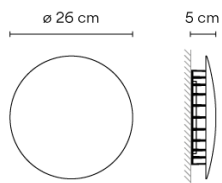

4720

Design von Jordi Vilardell & Meritxell Vidal

Meridiano als Outdoor-Wandleuchte. Design von Jordi Vilardell und Meritxell Vidal. Erhältlich in drei Farben: Khaki, Grün und gebrochenes Weiß.

Modellblatt

Farbe

- 58 Cremeweiss
  Pantone Warm Gray 2 U
- 07 Khaki
  RAL 7006

LED-Temperaturfarbe 2700 K

Dimmen On/ Off

Installationstyp Surface Canopy

Materialien Basis: Edelstahl

Lichtquelle 1 x LED 9W 350mA
D

LED CRI>90 1041 lm 116
2700 K

Driver CC - Constant Current 350
100-240 V 50/60 HZ

Bemerkungen Geeignet für Outdoor

Anwendung Außenleuchten

Verpackung 1 Kartons
0.31 m x 0.31 m x 0.106 m
Bruttogewicht 1.6
Nettogewicht 1.44
Vol. 0.0101

Lichteffect

Allgemeinbeleuchtung

Beleuchtungskörper, der den Lichtstrom so lenkt, das das Licht von Wand oder Decke reflektiert wird.

Photometrische Daten

Andere Anwendungen

Alle unsere Produkte haben eine fünfjährige Garantie.
Lesen Sie unsere rechtlichen Bedingungen unter

Vibia Lighting, S.L.U.

Office / Oficina
Progrés 4-6. 08850 Gavà. Barcelona, Spain.

International T +34 934 796 971
Spain / Portugal T +34 934 796 970

customer.service@vibia.com
vibia.com