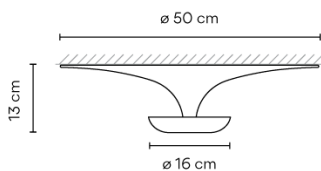

Funnel

VIBIA

2014

Design von undefined

Decken- und Wandleuchte. Ihre indirekte Lichtabgabe schafft in jedem Raum ein stimmungsvolles, einladendes Ambiente.

Modellblatt

Farbe	10 White NCS S 0300-N
	36 Soft Pink NCS S 1010-Y50R
	47 Green L1 NCS S 4005-G80Y

LED-Temperaturfarbe 2700 K

Dimmen DALI 1-10V Push
Optional Casambi
Mindest. Menge, Aufpreis und
zusätzliche Lieferzeit gelten [DE]

Installationstyp Surface Canopy

Materialien Leuchtschirm: Alu
Reflektor: Alu
Wand-Unterstützung: Stahl

Lichtquelle 6 x LED 4,48W 350mA
E

LED CRI>90
2700 K

Driver CC - Constant Current 350
110-240 V 50/60 HZ

Dimmable **LED**
IP20 **Bi-volt** **50-60Hz**

Anwendung Deckenleuchten

Verpackung 1 Kartons
0,6 m x 0,6 m x 0,27 m
Bruttogewicht 2,65
Nettogewicht 2,1
Vol. 0,0972

Lichteffect

Allgemeinbeleuchtung

Beleuchtungskörper für die allgemeine
Beleuchtung, der das Licht gleichmäßig in alle
Richtungen verteilt.