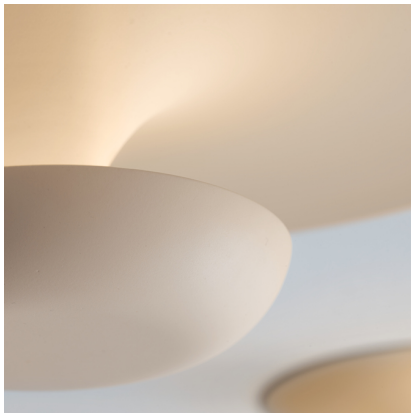

# Funnel

VIBIA

2014

Design von undefined

Decken- und Wandleuchte. Ihre indirekte Lichtabgabe schafft in jedem Raum ein stimmungsvolles, einladendes Ambiente.

## Modellblatt

<b>Farbe</b>	 10 White NCS S 0300-N
	 36 Soft Pink NCS S 1010-Y50R
	 47 Green L1 NCS S 4005-G80Y

**LED-Temperaturfarbe** 2700 K

**Dimmen** DALI 1-10V Push  
**Optional** Casambi  
Mindest. Menge, Aufpreis und  
zusätzliche Lieferzeit gelten [DE]

**Installationstyp** Surface Canopy

**Materialien** Leuchtschirm: Alu  
Reflektor: Alu  
Wand-Unterstützung: Stahl

**Lichtquelle** 6 x LED 4,48W 350mA  
E

**LED** CRI>90  
2700 K

**Driver** CC - Constant Current 350  
110-240 V 50/60 HZ