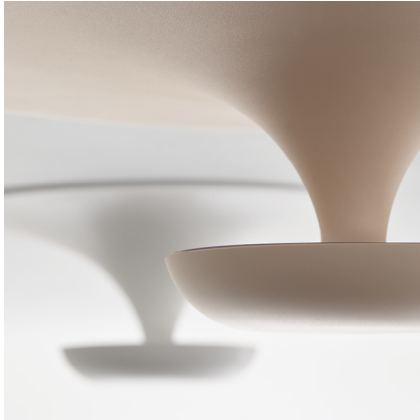

# Funnel

VIBIA

2014

Design von undefined

Decken- und Wandleuchte. Ihre indirekte Lichtabgabe schafft in jedem Raum ein stimmungsvolles, einladendes Ambiente.

## Modellblatt

<b>Farbe</b>	 10 White NCS S 0300-N
	 36 Soft Pink NCS S 1010-Y50R
	 47 Green L1 NCS S 4005-G80Y

**LED-Temperaturfarbe** 2700 K

**Dimmen** DALI 1-10V Push  
**Optional** Casambi  
Mindest. Menge, Aufpreis und  
zusätzliche Lieferzeit gelten [DE]

**Installationstyp** Surface Canopy

**Materialien** Leuchtschirm: Alu  
Reflektor: Alu  
Wand-Unterstützung: Stahl

**Lichtquelle** 6 x LED 4,48W 350mA  
E

**LED** CRI>90  
2700 K

**Driver** CC - Constant Current 350  
110-240 V 50/60 HZ